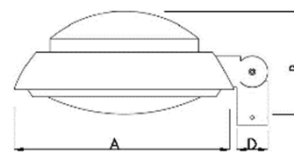

ÓPTICAS

Silicona	ASIM1	ASIM2	ASIM3	ASIM4	ASIM5	SIM1
Borosilicato	ASIM 0.1		ASIM 0.2			

Apertura sin herramientas

Inclinación ajustable 0-90°

Fuente de luz y óptica intercambiable.

DIMENSIONES (mm) y peso

	L	An	Al
MINI (6 Kg)	480	480	240
MAXI (11 Kg)	585	585	266