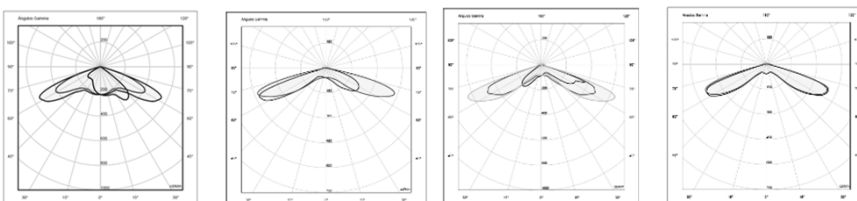

ÓPTICAS

Silicona	ASIM1	ASIM2	ASIM3	ASIM4	ASIM5	SIM1
Borosilicato	ASIM 0.1		ASIM 0.2			

Apertura sin herramientas

Inclinación ajustable 0-90°

Fuente de luz y óptica intercambiable.

DIMENSIONES (mm) y peso

	L	An	Al
MINI (6 Kg)	480	480	240
MAXI (11 Kg)	585	585	266